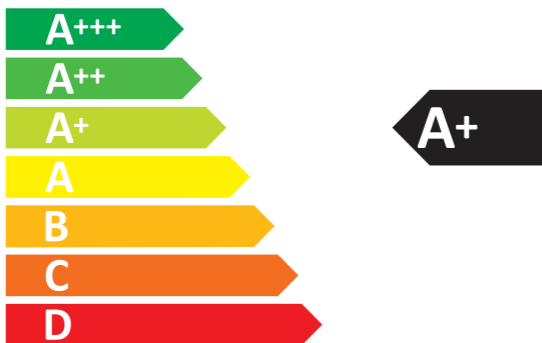

D

A

**36** L

**0.72** kWh/cycle\*

kWh/cycle\*

\* цикл · cyklus · portion · zyklus · πρόγραμμα · ciclo · tsükkel · ohjelma · ciklus  
ciklas · cikls · čiklu · cyclus · cykl · ciclu · program · cykel

65/2014

# ENERG

енергия · ενεργεια

AQ10SFF-5FI

**57** L

**0.63** kWh/cycle\*

**1.38** kWh/cycle\*

\* цикъл · cyklus · portion · zykus · πρόγραμμα · ciclo · tsükkel · ohjelma · ciklus  
ciklas · cikls · čiklu · cyclus · cykl · ciclu · program · cykel