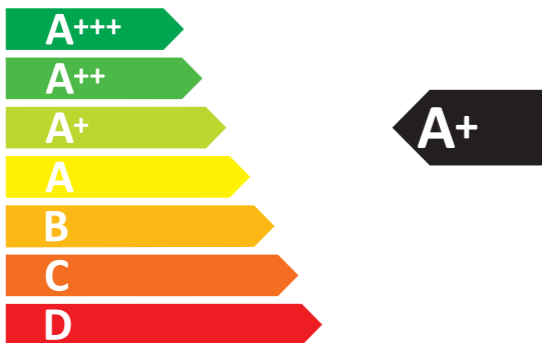

steel

GQ10SF-4T

57 L

0.63 kWh/cycle*

1.38 kWh/cycle*

* цикл · cyklus · portion · zykus · πρόγραμμα · ciclo · tsükkel · ohjelma · ciklus
ciklas · cikls · čiklu · cyclus · cykl · ciclu · program · cykel

65/2014