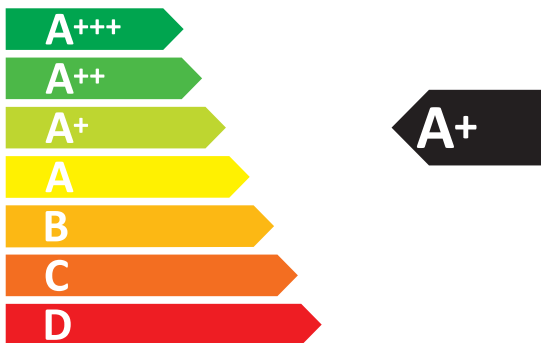

steel

GQ7SF-4I

57 L

0.63 kWh/cycle*

1.38 kWh/cycle*

* цикл · cyklus · portion · zykus · πρόγραμμα · ciclo · tsükkel · ohjelma · ciklus
ciklas · cikls · čiklu · cyclus · cykl · ciclu · program · cykel

65/2014