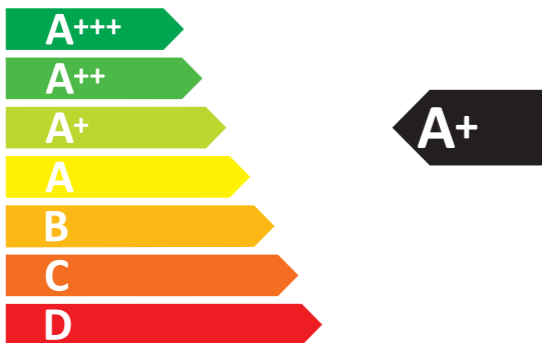

 **steel**

GQ7SF-4

57 L

0.63 kWh/cycle*

1.38 kWh/cycle*

* цикъл · cyklus · portion · zykus · πρόγραμμα · ciclo · tsükkel · ohjelma · ciklus
ciklas · cikls · čiklu · cyclus · cykl · ciclu · program · cykel

65/2014