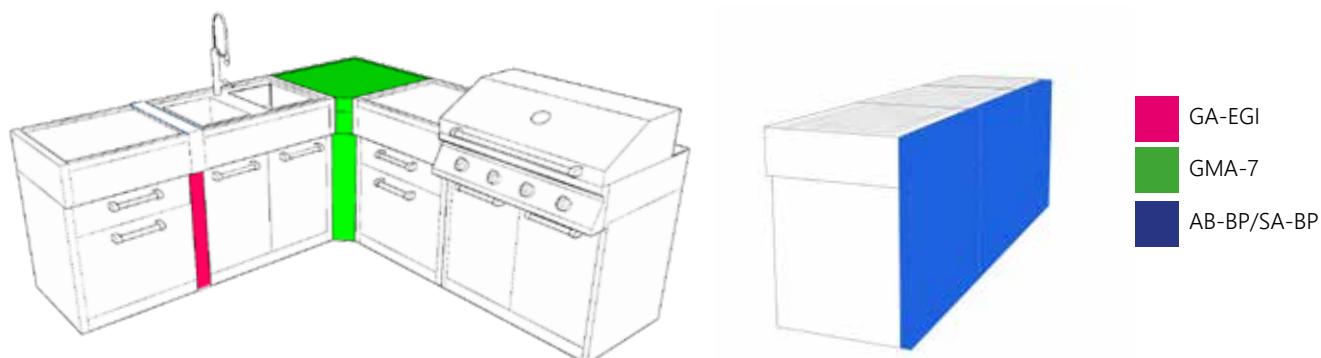

2) Installatietypes

Swing-configuraties kunnen lineair, L-vormig of eilandvormig zijn.

Voor lineaire configuraties zijn frontverbindingen GA-EGI beschikbaar.

Voor L-vormige configuraties moet de zelfdragende hoekmodule GMA-7 worden opgenomen.

Voor eilandconfiguraties zijn de achterpanelen AB-BP/SA-BP beschikbaar in alle modulebreedtes die in de catalogus vermeld staan.

In configuraties die de module voor de Big Green Egg bevatten, code G7C-BGE, is een afstandsstuk van 100 mm GA-D/AB-D vereist voor elke module in de configuratie.