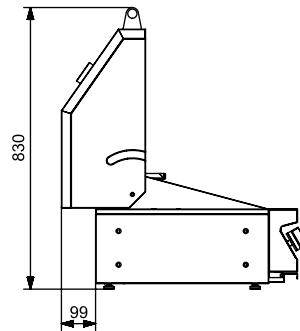

SWING barbecues

Barbecue "Grill" Tops

MODELLEN

CODE	BESCHRIJVING	PRIJS
W9-4G	Top barbecue voor semi-ingebouwde installatie, L=900; 25 kW; veiligheids-thermocouples; 4 roestvrijstalen roosters, roestvrijstalen vlamverdeler, geïsoleerd dubbelwandig roestvrijstalen deksel met thermometer.	5249 €
W7-3G	Top barbecue voor semi-ingebouwde installatie, L=700; 19 kW; veiligheids-thermocouples; 3 roestvrijstalen roosters, roestvrijstalen vlamverdeler, geïsoleerd dubbelwandig roestvrijstalen deksel met thermometer.	4482 €