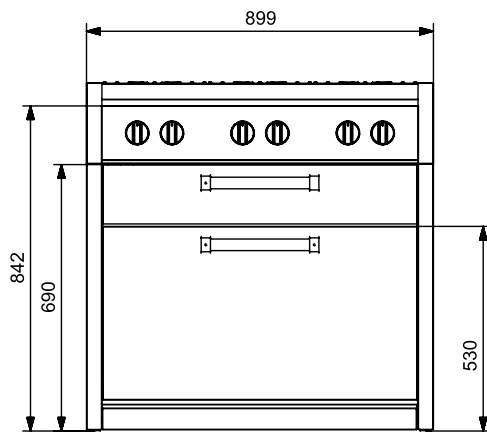

SWING units

Kookmodule

MODULE

CODE	BESCHRIJVING	PRIJS
G9C-6W	Roestvrijstalen kookmodule, L=900, met twee soft-close lades; 6 messing gasknoppen; gietijzeren roosters; metalen knoppen en handgrepen.	4926 €

KLEUREN

CODE	KLEUR	BESCHRIJVING	PRIJS
	SS	Stainless steel	INB.
ODC-CO AN	AN	Antracite	448 €

OPTIONELE AFWERKACCESSOIRES

CODE	TYPE	BESCHRIJVING	PRIJS
SA-CG		Set van 3 roestvrijstalen beschermdeksels voor branders.	269 €