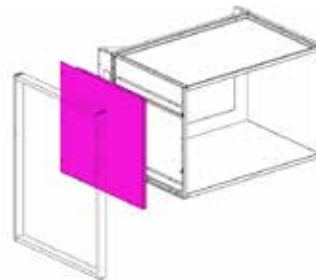

3. Voeg de zijpanelen 2 x TA-F... toe

In elke samenstelling zijn twee zijvullende panelen vereist, die aan de twee uiteinden moeten worden geplaatst. De hoogte van de panelen moet overeenkomen met die van de modules, zie diagram hieronder.

H cabinets	side panel
400	TA-F4
600	TA-F6
800	TA-F8