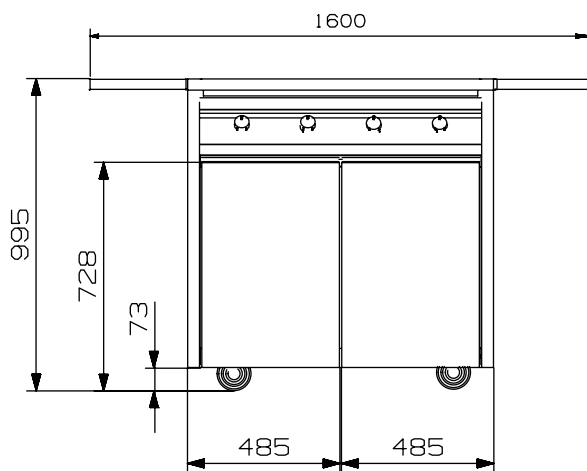

GREEN barbecues

Vrijstaande Barbecues

MODELLEN

CODE	BESCHRIJVING	PRIJS
I9C-4	Vrijstaande barbecue, L=900 met Teakhouten plank; 25 kW; veiligheidsthermokoppels; 4 roestvrijstalen roosters, 1 handmatige spit; keramische vlamverdeler, telescopisch roestvrijstalen deksel; gasflescompartiment.	8699 €
I7C-2	Vrijstaande barbecue, L=700 met Teakhouten plank; 12,5 kW; veiligheidsthermokoppels; 2 roestvrijstalen roosters, 1 handmatige spit; keramische vlamverdeler, telescopisch roestvrijstalen deksel; gasflescompartiment.	7087 €