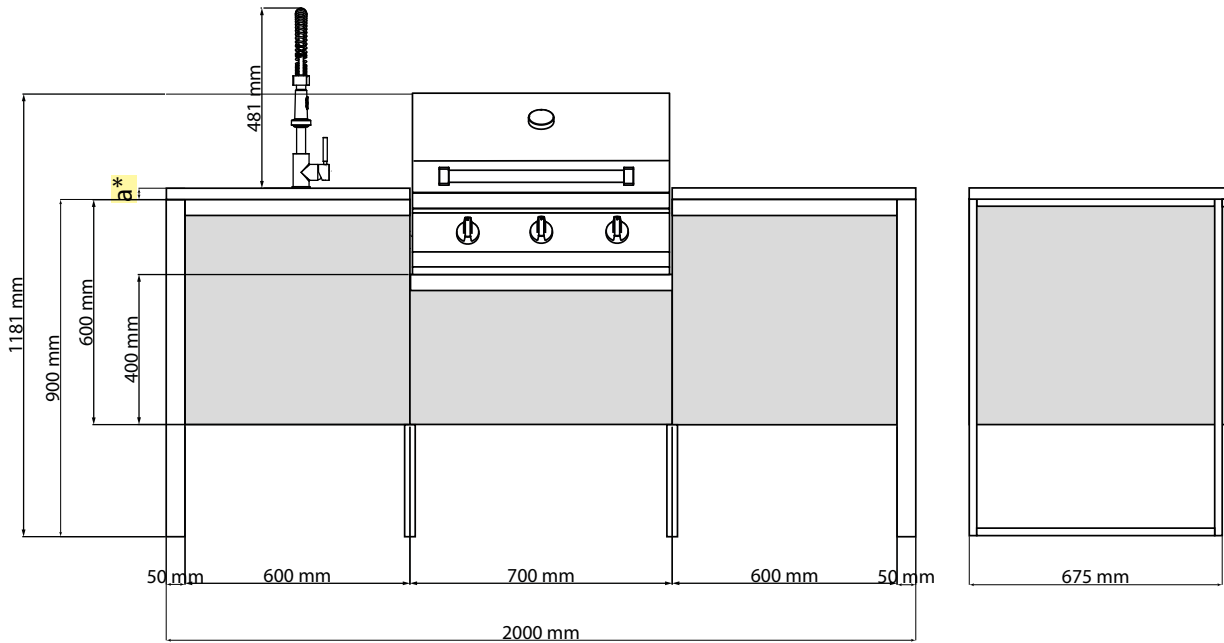

GEA Latemar

afmetingen

T20 H60

Aisi 316 De buitenkant van alle modules en barbecues is gemaakt van marine grade Aisi 316 roestvrij staal.

- *
 HPL top S.STEEL top
 • a = 12 mm • a = 30 mm
 • b = 370 mm • b = 400 mm
 • c = 135 mm • c = 150 mm
 • d = 430 mm • d = 400 mm