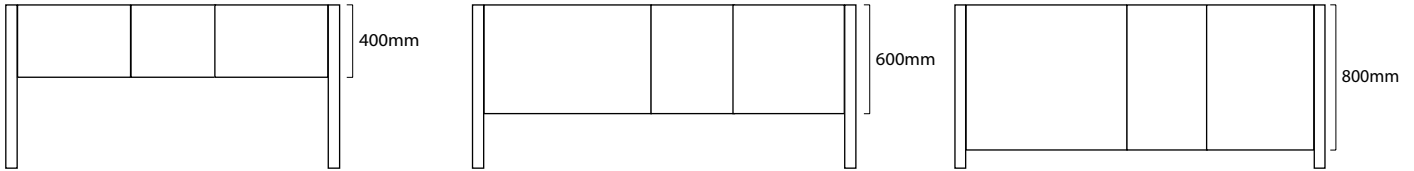

1. Voeg de benodigde modules toe aan uw keuken

De Gea-modules zijn verkrijgbaar in 3 hoogtes: 400, 600 en 800 mm (zie pagina 45 voor het volledige assortiment) en in verschillende breedtes die gecombineerd kunnen worden tot de perfecte samenstelling.