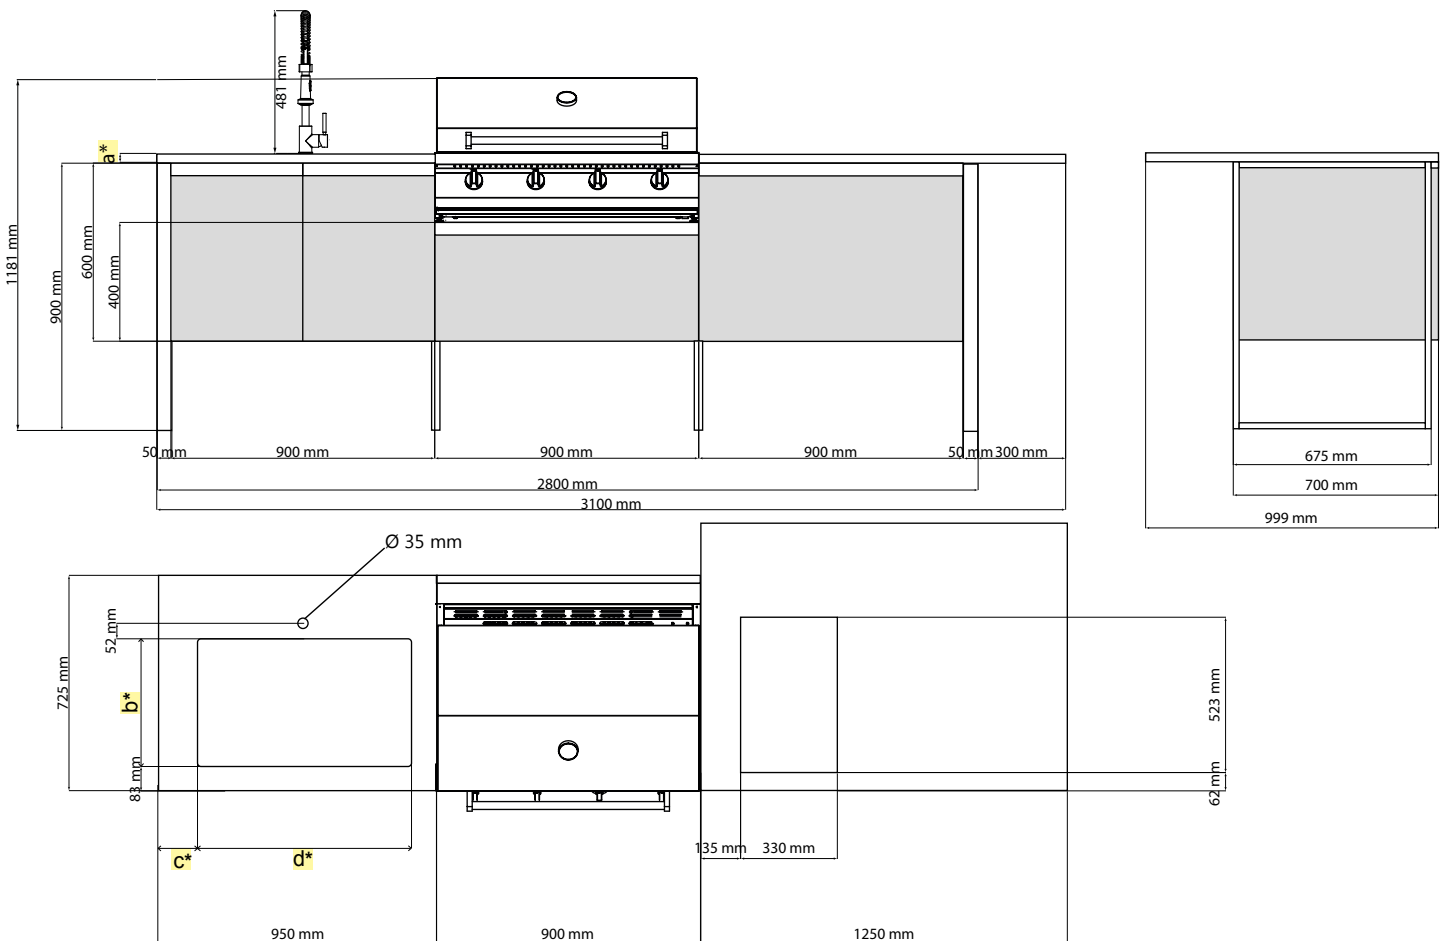

afmetingen

1. HPL top   S.STEEL top
   • a = 12 mm   • a = 30 mm
   • b = 730 mm   • b = 700 mm
   • c = 135 mm   • c = 150 mm
   • d = 430 mm   • d = 400 mm