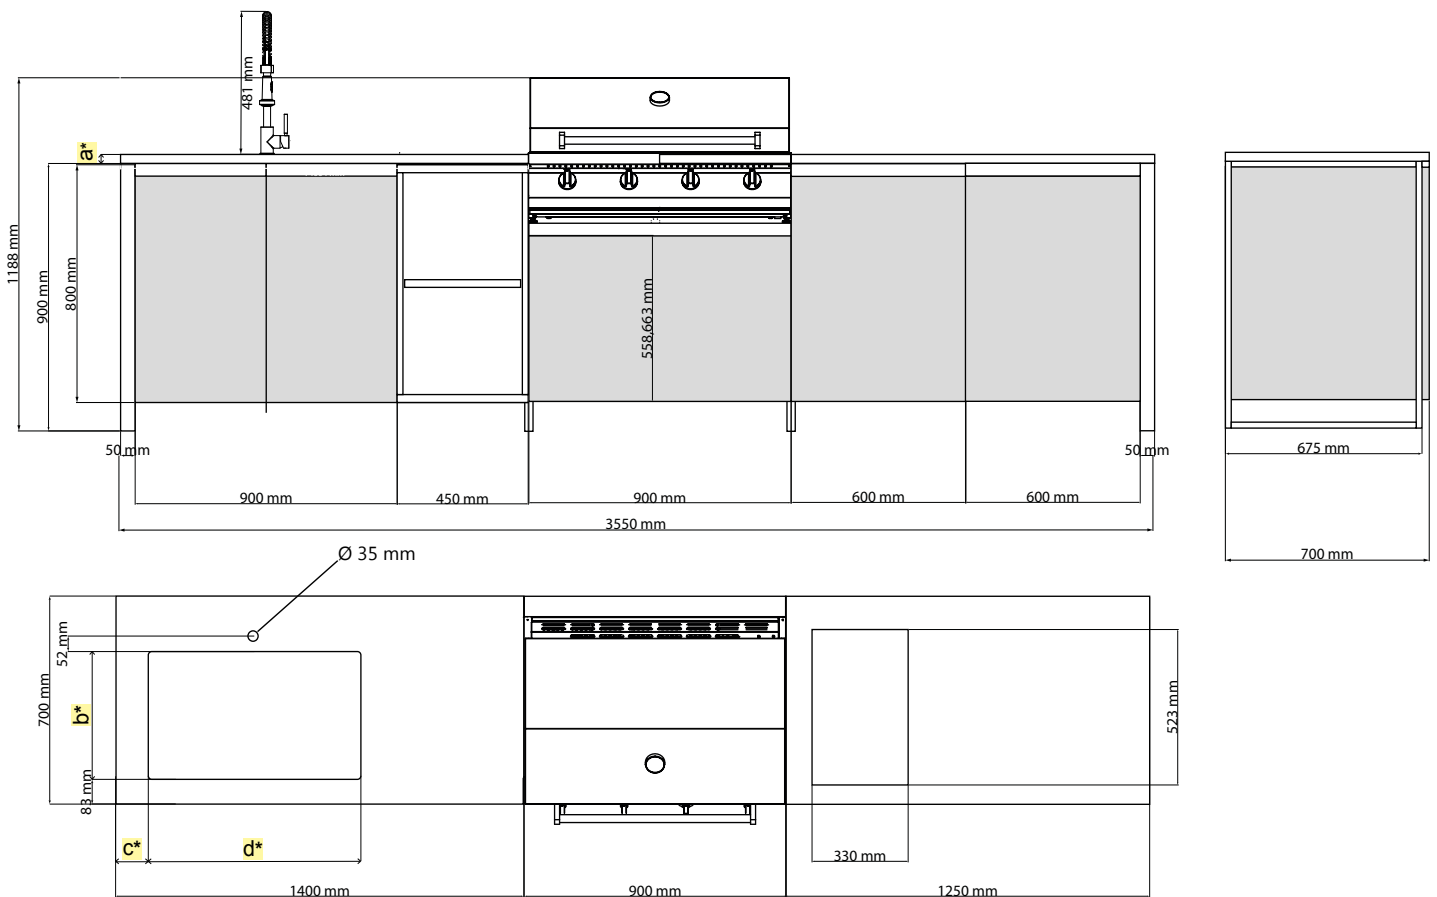

GEA Marmolada

T35 H80

afmetingen

Aisi 316

De buitenkant van alle modules en barbecues is gemaakt van marine grade Aisi 316 roestvrij staal.

- *
 HPL top S.STEEL top
 • a = 12 mm • a = 30 mm
 • b = 730 mm • b = 700 mm
 • c = 135 mm • c = 150 mm
 • d = 430 mm • d = 400 mm