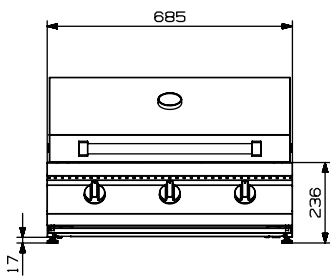

SWING barbecues

Barbecue "Grill" Tops

MODELLEN

CODE	BESCHRIJVING	PRIJS
W9-4G	Top barbecue voor semi-ingebouwde installatie, L=900; 25 kW; veiligheids-thermocouples; 4 roestvrijstalen roosters, roestvrijstalen vlamverdeler, geïsoleerd dubbelwandig roestvrijstalen deksel met thermometer.	5249 €
W7-3G	Top barbecue voor semi-ingebouwde installatie, L=700; 19 kW; veiligheids-thermocouples; 3 roestvrijstalen roosters, roestvrijstalen vlamverdeler, geïsoleerd dubbelwandig roestvrijstalen deksel met thermometer.	4482 €