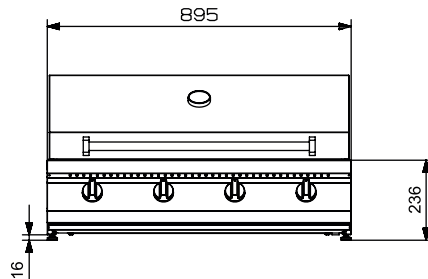

SWING barbecues

Barbecue "Grill" Tops

MODELLEN

CODE	BESCHRIJVING	PRIJS
W9-4G	Top barbecue voor semi-ingebouwde installatie, L=900; 25 kW; veiligheids-thermocouples; 4 roestvrijstalen roosters, roestvrijstalen vlamverdeler, geïsoleerd dubbelwandig roestvrijstalen deksel met thermometer.	5249 €
W7-3G	Top barbecue voor semi-ingebouwde installatie, L=700; 19 kW; veiligheids-thermocouples; 3 roestvrijstalen roosters, roestvrijstalen vlamverdeler, geïsoleerd dubbelwandig roestvrijstalen deksel met thermometer.	4482 €