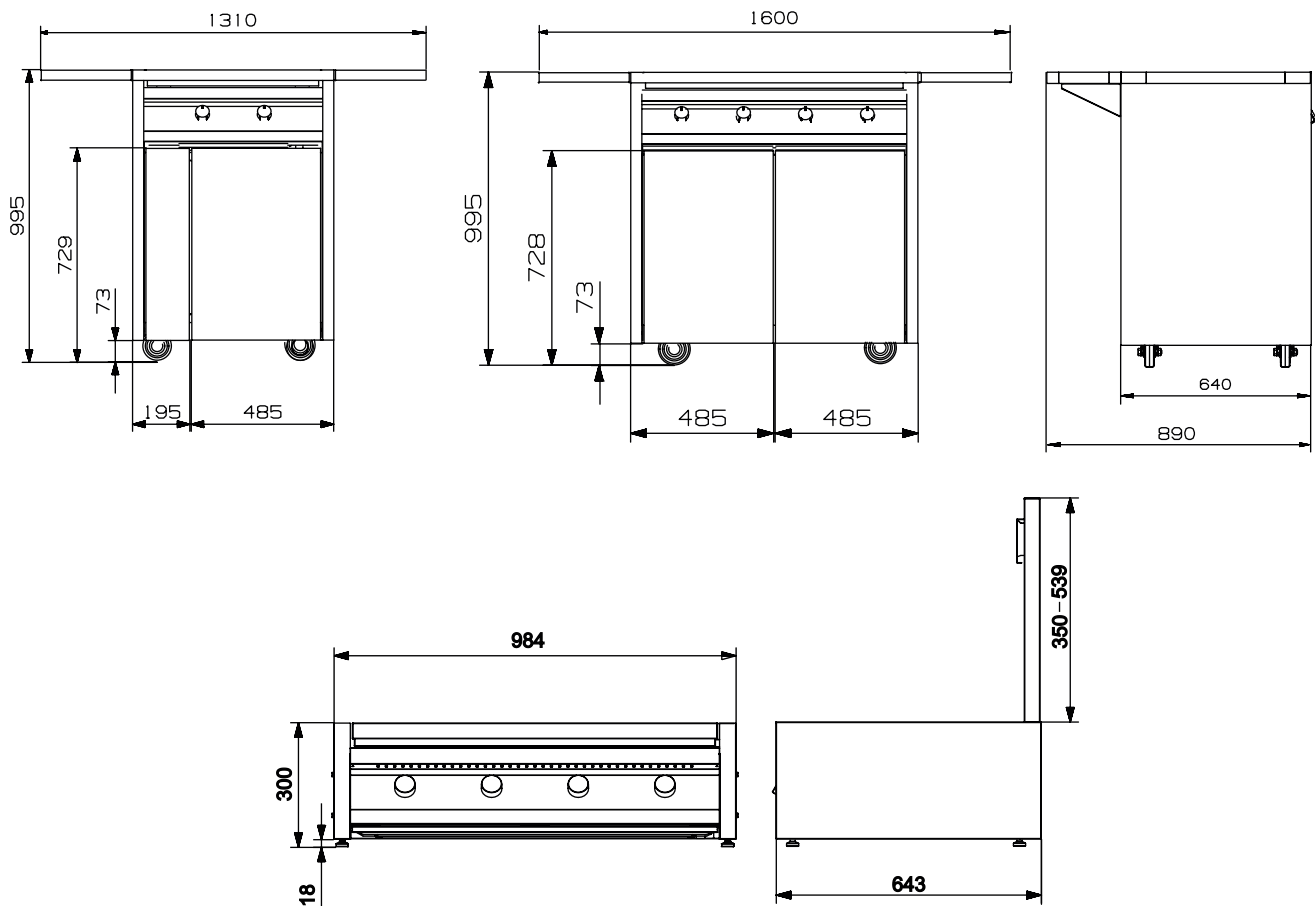

GREENbarbecues

GREEN barbecues

1) Soorten en maten van Green barbecues

Green barbecues zijn beschikbaar in een vrijstaande of top (semi-ingebouwde) versie:

- Vrijstaande barbecue, 700 mm of 900 mm
- Top barbecue, 900 mm