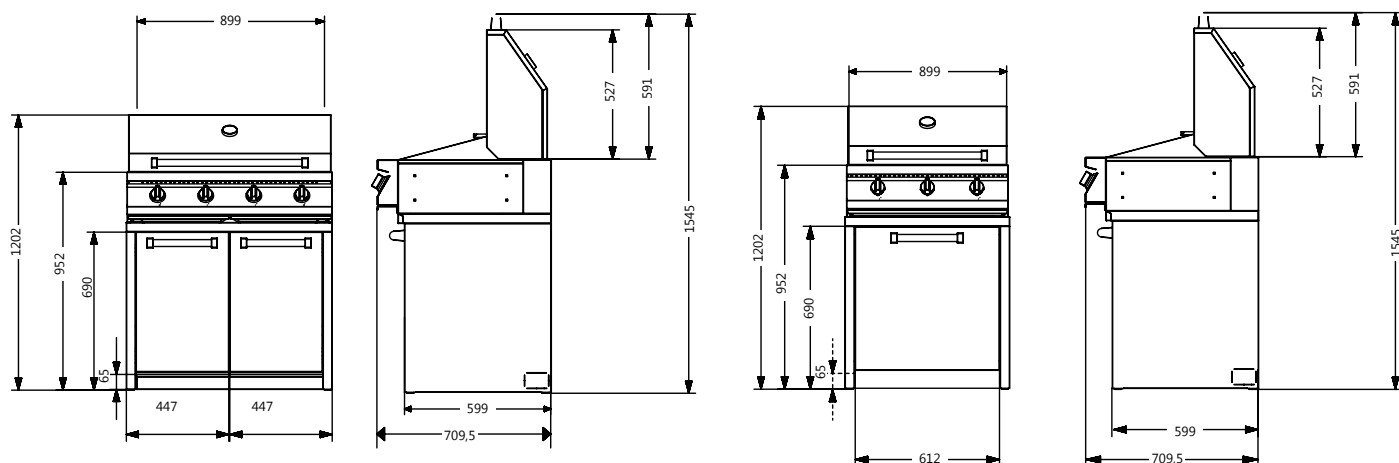

SWING units

Barbecue-modules

MODULEN

CODE	BESCHRIJVING	PRIJS
G9BS-4C	Barbecue-module, L=900, met twee deuren; 25 kW; veiligheids-thermokoppels; 4 roestvrijstalen roosters; roestvrijstalen vlamverdeler; geïsoleerd dubbelwandig roestvrijstalen deksel met thermometer; compartiment voor gasfles.	6488 €
G7BS-3C	Barbecue-module, L=700, met deur; 19 kW; veiligheids-thermokoppels; 3 roestvrijstalen roosters; roestvrijstalen vlamverdeler; geïsoleerd dubbelwandig roestvrijstalen deksel met thermometer; compartiment voor gasfles.	5074 €