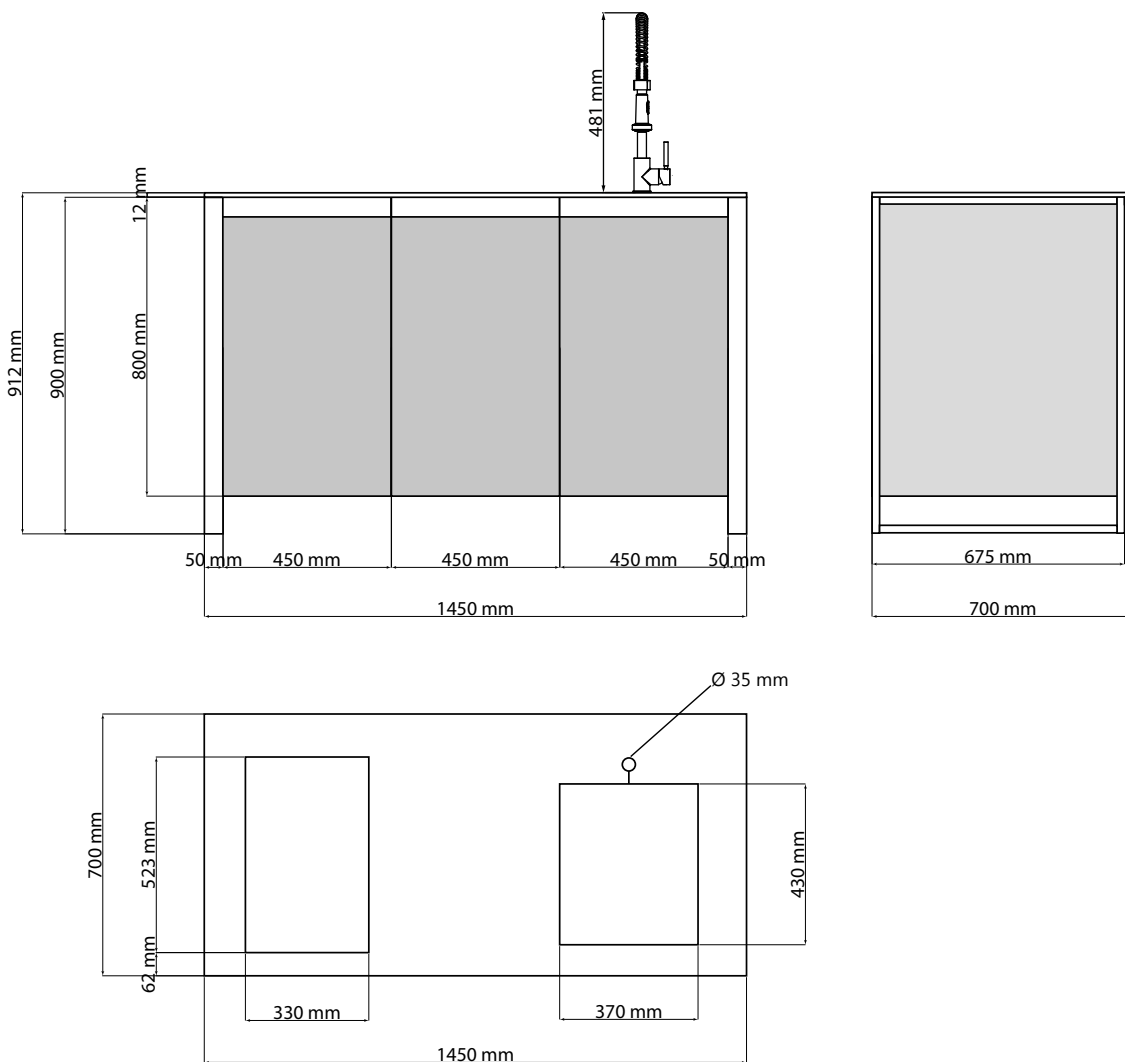

GEA Sella

afmetingen

T15 H80

Aisi 316
De buitenkant van alle modules en barbecues is gemaakt van marine grade Aisi 316 roestvrij staal.