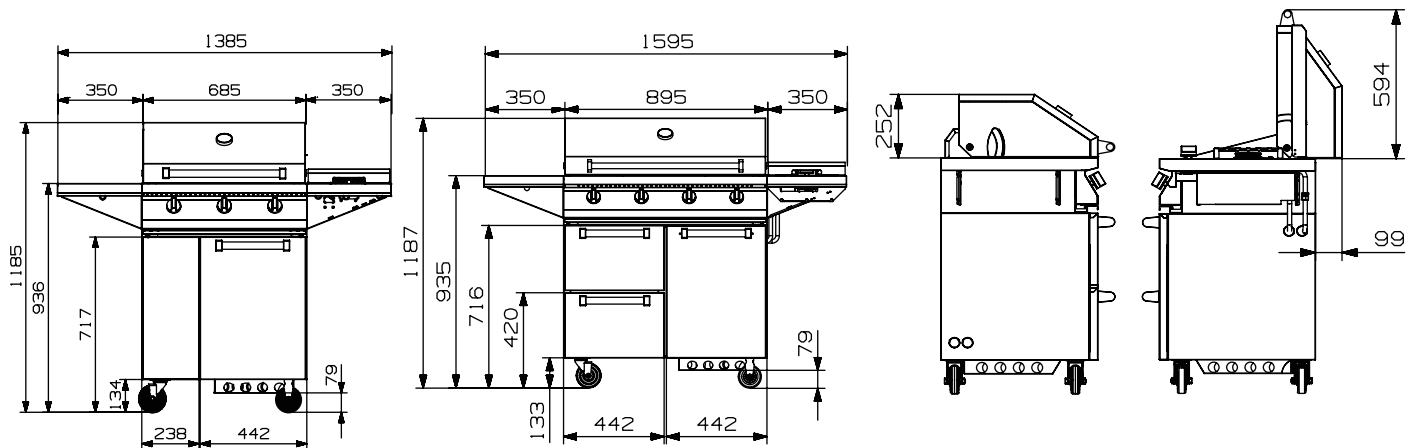

SWING barbecues

Vrijstaande Barbecues

MODELLEN

CODE	BESCHRIJVING	PRIJS
W9C-4	Vrijstaande barbecue met een structuur L=900, met een zijplank en een zijbranders; 25 kW; veiligheids-thermocouples; 4 roestvrijstalen roosters, roestvrijstalen vlamverdeler, geïsoleerd dubbelwandig roestvrijstalen deksel met thermometer; onderopbergcompartimenten.	7036 €
W7C-3	Vrijstaande barbecue met een structuur L=700, met een zijplank en een zijbranders; 19 kW; veiligheids-thermocouples; 3 roestvrijstalen roosters, roestvrijstalen vlamverdeler, geïsoleerd dubbelwandig roestvrijstalen deksel met thermometer; onderopbergcompartiment.	5344 €