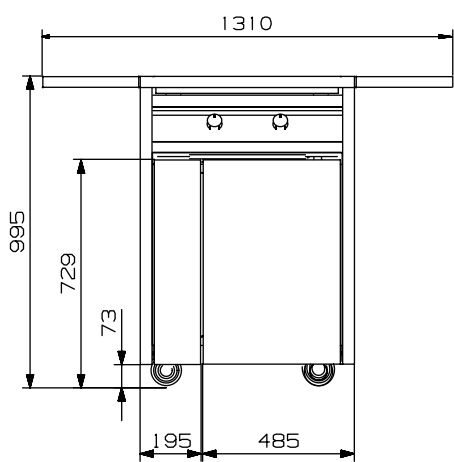

GREEN barbecues

Vrijstaande Barbecues

MODELLEN

CODE	BESCHRIJVING	PRIJS
I9C-4	Vrijstaande barbecue, L=900 met Teakhouten plank; 25 kW; veiligheidsthermokoppels; 4 roestvrijstalen roosters, 1 handmatige spit; keramische vlamverdeler, telescopisch roestvrijstalen deksel; gasflescompartiment.	8699 €
I7C-2	Vrijstaande barbecue, L=700 met Teakhouten plank; 12,5 kW; veiligheidsthermokoppels; 2 roestvrijstalen roosters, 1 handmatige spit; keramische vlamverdeler, telescopisch roestvrijstalen deksel; gasflescompartiment.	7087 €