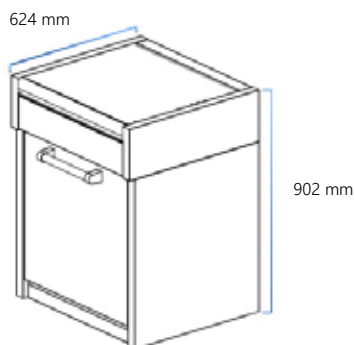

SWING kitchens

SWINGgepersonaliseerde configuraties

1) Moduletypes en -maten

Verschillende soorten Swing-modules zijn beschikbaar:

- Barbecue-modules (700 mm en 900 mm)
 - Kookmodule (900 mm)
 - Module voor het huisvesten van de Kamado Big Green Egg (niet inbegrepen) (700 mm)
 - Spoelbakmodules (700 mm, 900 mm en 1200 mm)
 - Koelkastmodule met stalen of glazen deur (700 mm)
 - Ijsmaker-module (700 mm)
 - Modules met werkbladen en opbergruimte (450 mm, 700 mm, 900 mm, 1200 mm)
- Alle modules hebben een standaardhoogte van 902 mm en een diepte van 624 mm.