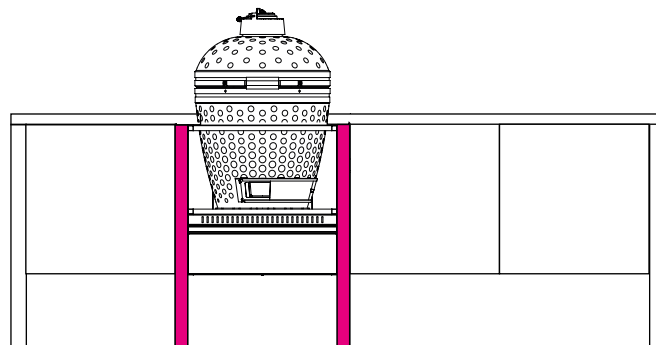

Er zijn 2 extra **TA-TT9** zijpoten vereist. Deze module is geschikt voor een Big Green Egg Large of Medium. Bij de Large-variant moeten achterwandafwerkingspanelen **TA-R...** worden toegevoegd, ook als de keuken tegen een muur wordt geplaatst.