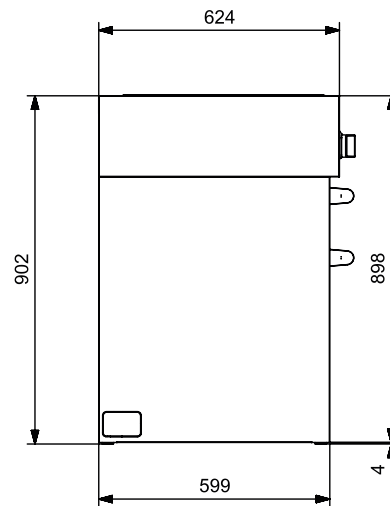

SWING units

Kookmodule

MODULE

CODE	BESCHRIJVING	PRIJS
G9C-6W	Roestvrijstalen kookmodule, L=900, met twee soft-close lades; 6 messing gasknoppen; gietijzeren roosters; metalen knoppen en handgrepen.	4926 €

KLEUREN

CODE	KLEUR	BESCHRIJVING	PRIJS
	SS	Stainless steel	INB.
ODC-CO AN	AN	Antracite	448 €

OPTIONELE AFWERKACCESSOIRES

CODE	TYPE	BESCHRIJVING	PRIJS
SA-CG		Set van 3 roestvrijstalen beschermdeksels voor branders.	269 €