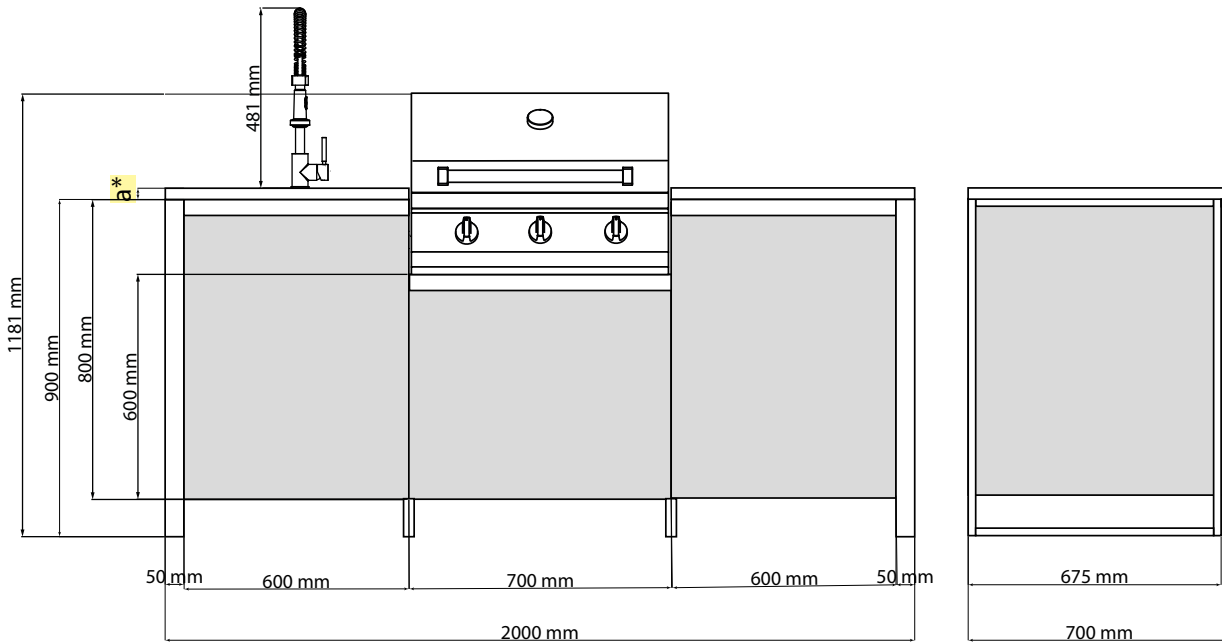

afmetingen

Aisi 316 De buitenkant van alle modules en barbecues is gemaakt van marine grade Aisi 316 roestvrij staal.

- *
 HPL top S.STEEL top
 • a = 12 mm • a = 30 mm
 • b = 370 mm • b = 400 mm
 • c = 135 mm • c = 150 mm
 • d = 430 mm • d = 400 mm