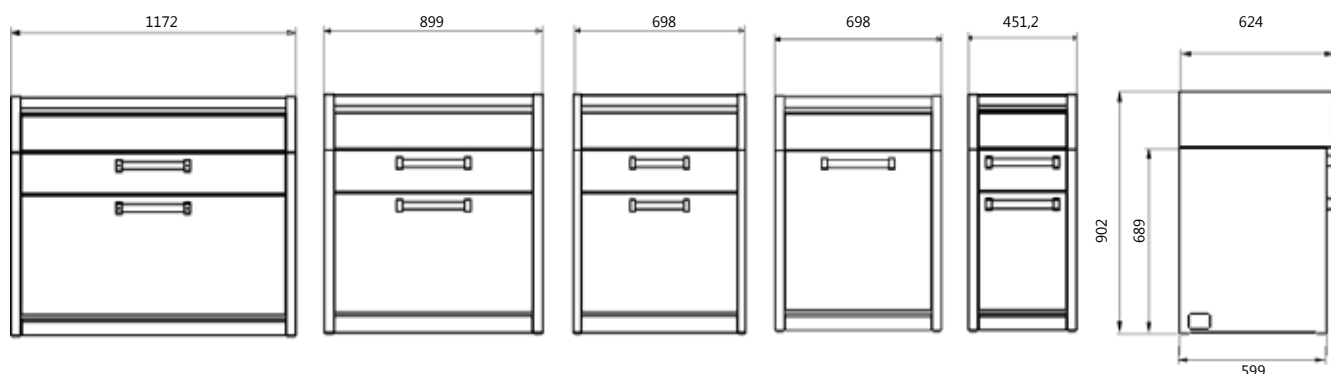

SWING units

Werkmodulen

MODULEN

CODE	BESCHRIJVING	PRIJS
G12C-P	Roestvrijstalen werkmodule, L=1200 mm, met 3 lades (één push-pull).	5434 €
G9C-P	Roestvrijstalen werkmodule, L=900 mm, met 3 lades (één push-pull).	4280 €
G7C-P	Roestvrijstalen werkmodule, L=700 mm, met 3 lades (één push-pull).	3577 €
G7S-P	Roestvrijstalen werkmodule, L=700 mm, met push-pull lade en deur.	3577 €
G4C-P	Roestvrijstalen werkmodule, L=450 mm, met 3 lades (één push-pull).	2594 €