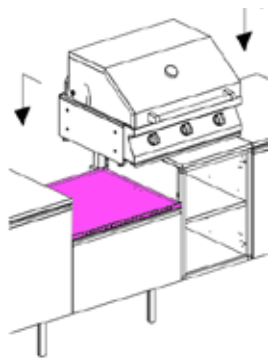

- a) kastenhoogte 800 mm → kast van 600 mm
- b) kastenhoogte 600 mm → kast van 400 mm
- c) kastenhoogte 400 mm → kast van 200 mm

De barbecue kan niet aan de uiteinden van de compositie worden geplaatst.

4.1 Voeg de opvulplank TA-B... toe

De installatie van de barbecue of kookplaat vereist altijd een opvulplank, te plaatsen tussen de kast en de barbecue/kookplaat, volgens onderstaand schema.

bbq / cooktop	filling shelf
T9-4G	TA-B9
W9-4	TA-B9
T7-3G	TA-B7
W7-3	TA-B7
W5-2	TA-B6
G9-6W	TA-BC9