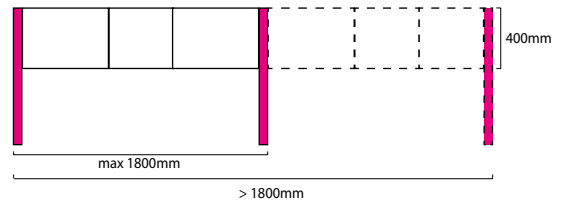

2.2 Bij modules met een hoogte van 400 mm moet 1x TA-TT9 extra worden toegevoegd als de samenstelling 1800 mm overschrijdt.