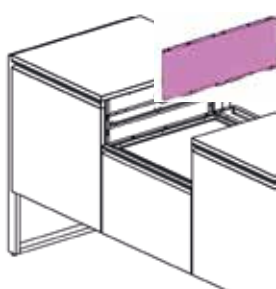

- a) kastenhoogte 800 mm → kast van 600 mm
- b) kastenhoogte 600 mm → kast van 400 mm
- c) kastenhoogte 400 mm → kast van 200 mm

De barbecue kan niet aan de uiteinden van de compositie worden geplaatst.

4.1 Voeg de opvulplank TA-B... toe

De installatie van de barbecue of kookplaat vereist altijd een opvulplank, te plaatsen tussen de kast en de barbecue/kookplaat, volgens onderstaand schema.

bbq / cooktop	filling shelf
T9-4G	TA-B9
W9-4	TA-B9
T7-3G	TA-B7
W7-3	TA-B7
W5-2	TA-B6
G9-6W	TA-BC9

4.2 Voeg de zijpanelen toe 1x TA-FB

De installatie van de barbecue of kookplaat vereist altijd zijpanelen. (De code omvat een paar zijpanelen)

4.3 Voeg de achterste aansluitingen voor bbq toe 1x TA-T....