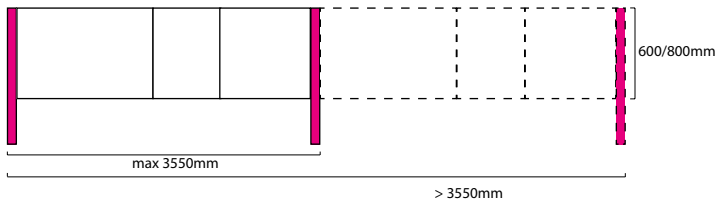

2.1 Bij modules met een hoogte van 600 of 800 mm moet 1x TA-TT9 extra worden toegevoegd als de samenstelling 3550 mm overschrijdt.