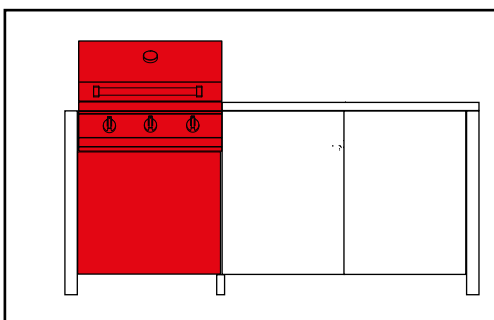

4. Voeg een barbecue (T9-4G, T7-3G, W9-4, W7-3, W5-2) of een kookplaat (G9-6W) toe

De Gea keuken kan worden uitgerust met een barbecue-top of kookplaat, te installeren op een lagere kast:

- a) kastenhoogte 800 mm → kast van 600 mm
- b) kastenhoogte 600 mm → kast van 400 mm
- c) kastenhoogte 400 mm → kast van 200 mm

De barbecue kan niet aan de uiteinden van de compositie worden geplaatst.

4.1 Voeg de opvulplank TA-B... toe

De installatie van de barbecue of kookplaat vereist altijd een opvulplank, te plaatsen tussen de kast en de barbecue/kookplaat, volgens onderstaand schema.

bbq / cooktop	filling shelf
T9-4G	TA-B9
W9-4	TA-B9
T7-3G	TA-B7
W7-3	TA-B7
W5-2	TA-B6
G9-6W	TA-BC9

4.2 Voeg de zijpanelen toe 1x TA-FB

De installatie van de barbecue of kookplaat vereist altijd zijpanelen. (De code omvat een paar zijpanelen)

4.3 Voeg de achterste aansluitingen voor bbq toe 1x TA-T....

De installatie van de barbecue of het kookplaat vereist altijd het plaatsen van een achterpaneel volgens het volgende schema

bbq / cooktop	wall installation	island installation
T9-4G	TA-T9104	TA-T9129
W9-4	TA-T9104	TA-T9129
T7-3G	TA-T7104	TA-T7129
W7-3	TA-T7104	TA-T7129
W5-2	TA-T6104	TA-T6129
G9-6W	TA-TC9104	TA-TC9129