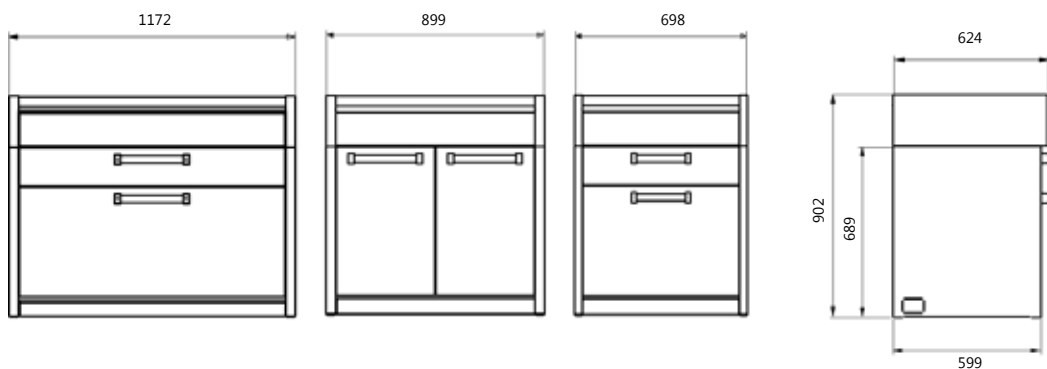

SWING units

Spoelbakmodulen

MODULEN

CODE	BESCHRIJVING	PRIJS
G12C-L2	Roestvrijstalen spoelbakmodule L=1200 mm met twee kommen en soft-close lades.	5434 €
G9S-L1G	Roestvrijstalen spoelbakmodule L=900 mm met één kom en twee deuren.	4546 €
G9S-L2	Roestvrijstalen spoelbakmodule L=900 mm met twee kommen en twee deuren.	4546 €
G7S-L2	Roestvrijstalen spoelbakmodule L=700 mm met twee kommen en één deur.	4280 €

KLEUREN

CODE	KLEUR	BESCHRIJVING	PRIJS
	SS	Stainless steel	INB.
ODC-CO AN	AN	Antracite	448 €

OPTIONELE AFWERKACCESSOIRES

CODE	TYPE	BESCHRIJVING	PRIJS
MPP		Opvouwbare ruimtebesparende kraan van geborsteld roestvrij staal	734 €