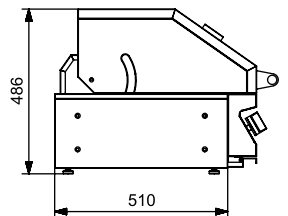

SWING barbecues

Barbecue "Grill" Tops

MODELLEN

CODE	BESCHRIJVING	PRIJS
W9-4G	Top barbecue voor semi-ingebouwde installatie, L=900; 25 kW; veiligheids-thermocouples; 4 roestvrijstalen roosters, roestvrijstalen vlamverdeler, geïsoleerd dubbelwandig roestvrijstalen deksel met thermometer.	5249 €
W7-3G	Top barbecue voor semi-ingebouwde installatie, L=700; 19 kW; veiligheids-thermocouples; 3 roestvrijstalen roosters, roestvrijstalen vlamverdeler, geïsoleerd dubbelwandig roestvrijstalen deksel met thermometer.	4482 €