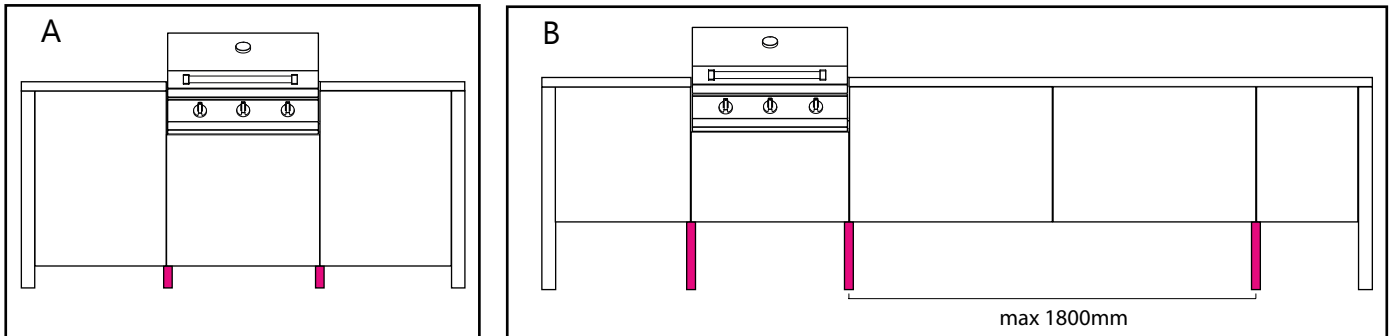

5. Voeg de keuken afwerkingsset **TA-KC** toe

Een **TA-KC** afwerkingsset (bestaande uit twee steunpoten en een kantelbeveiligingskit) is verplicht:

A) wanneer een barbecue deel uitmaakt van de compositie

B) wanneer de compositie breder is dan 1800 mm

De TA-KC afwerkingsset moet worden besteld op basis van de hoogte van de kasten en de kleur van de afwerking (frame, poten en handgrepen).

HEIGHT \ COLOR	400 mm	600 mm	800 mm
Nickel	TA-KC4 N	TA-KC6 N	TA-KC8 N
Nero	TA-KC4 A	TA-KC6 A	TA-KC8 A

6. Hoe een eilandoplossing te maken

Voeg achterwandafwerkingspanelen **TA-R...** toe. Eén per kast, op basis van de kastbreedte en -hoogte.