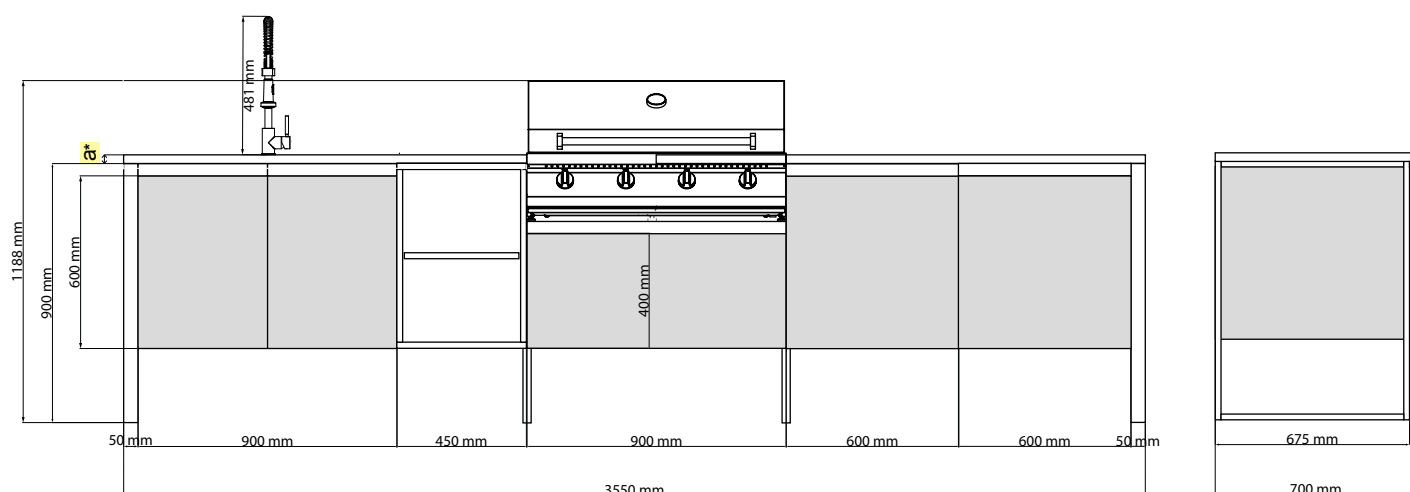

afmetingen

Aisi 316

De buitenkant van alle modules en barbecues is gemaakt van marine grade Aisi 316 roestvrij staal.

- *
 HPL top S.STEEL top
 • a = 12 mm • a = 30 mm
 • b = 730 mm • b = 700 mm
 • c = 135 mm • c = 150 mm
 • d = 430 mm • d = 400 mm