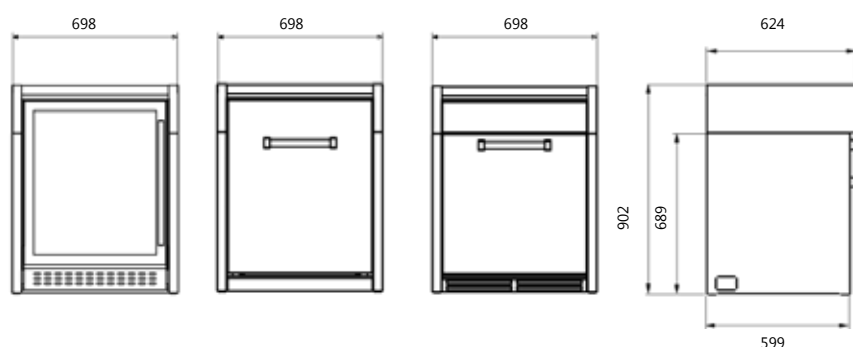

SWING units

Koelkast- en Ijsmaker-modulen

MODULEN

CODE	BESCHRIJVING	PRIJS
G7FR-O	Koelmodule met dubbele glazen deur, L=700 mm; 92 L; instelbare temperatuur (2-10°C); lichaam en werkblad in roestvrijstaal.	6841 €
G7FR-D	Koelmodule met roestvrijstalen deur, L=700 mm; 92 L; lichaam en werkblad in roestvrijstaal.	4899 €
GPG7-P	Ijsmaker-module met roestvrijstalen deur, L=700 mm; 6 kg capaciteit; watergekoeld; lichaam en werkblad in roestvrijstaal.	6118 €

KLEUREN

CODE	KLEUR	BESCHRIJVING	PRIJS
	SS	Stainless steel	INB.
ODC-CO AN	AN	Antracite	448 €

OPTIONELE AFWERKACCESSOIRES

CODE	AFW.	BESCHRIJVING	PRIJS
SA-HPL7-Q		HPL-snijplank voor modules L=700 mm - Quercia	552 €
SA-HPL7-L		HPL-snijplank voor modules L=700 mm - Lavagna	552 €