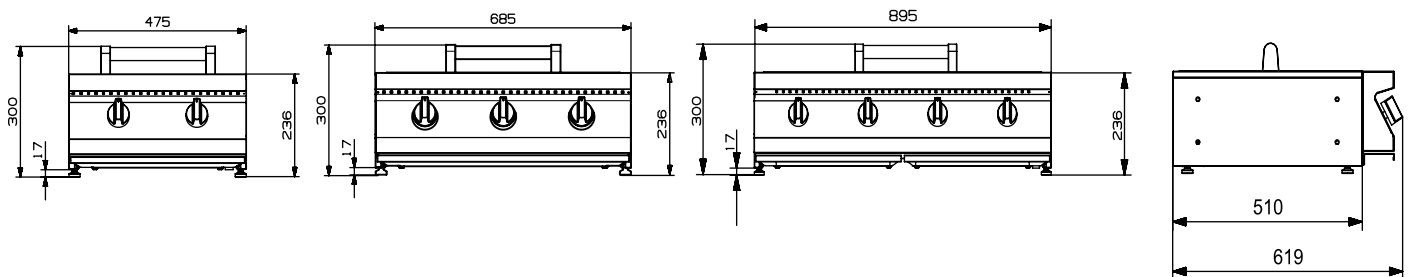

SWING barbecues

Barbecue Tops

MODELLEN

CODE	BESCHRIJVING	PRIJS
W9-4	Top barbecue voor semi-ingebouwde installatie, L=900; 25 kW; veiligheids-thermocouples; 4 roestvrijstalen roosters, roestvrijstalen vlamverdeler, beschermde deksel.	3745 €
W7-3	Top barbecue voor semi-ingebouwde installatie, L=700; 19 kW; veiligheids-thermocouples; 3 roestvrijstalen roosters, roestvrijstalen vlamverdeler, beschermde deksel.	3049 €
W5-2	Top barbecue voor semi-ingebouwde installatie, L=475; 12,5 kW; veiligheids-thermocouples; 2 roestvrijstalen roosters, roestvrijstalen vlamverdeler, beschermde deksel.	1844 €