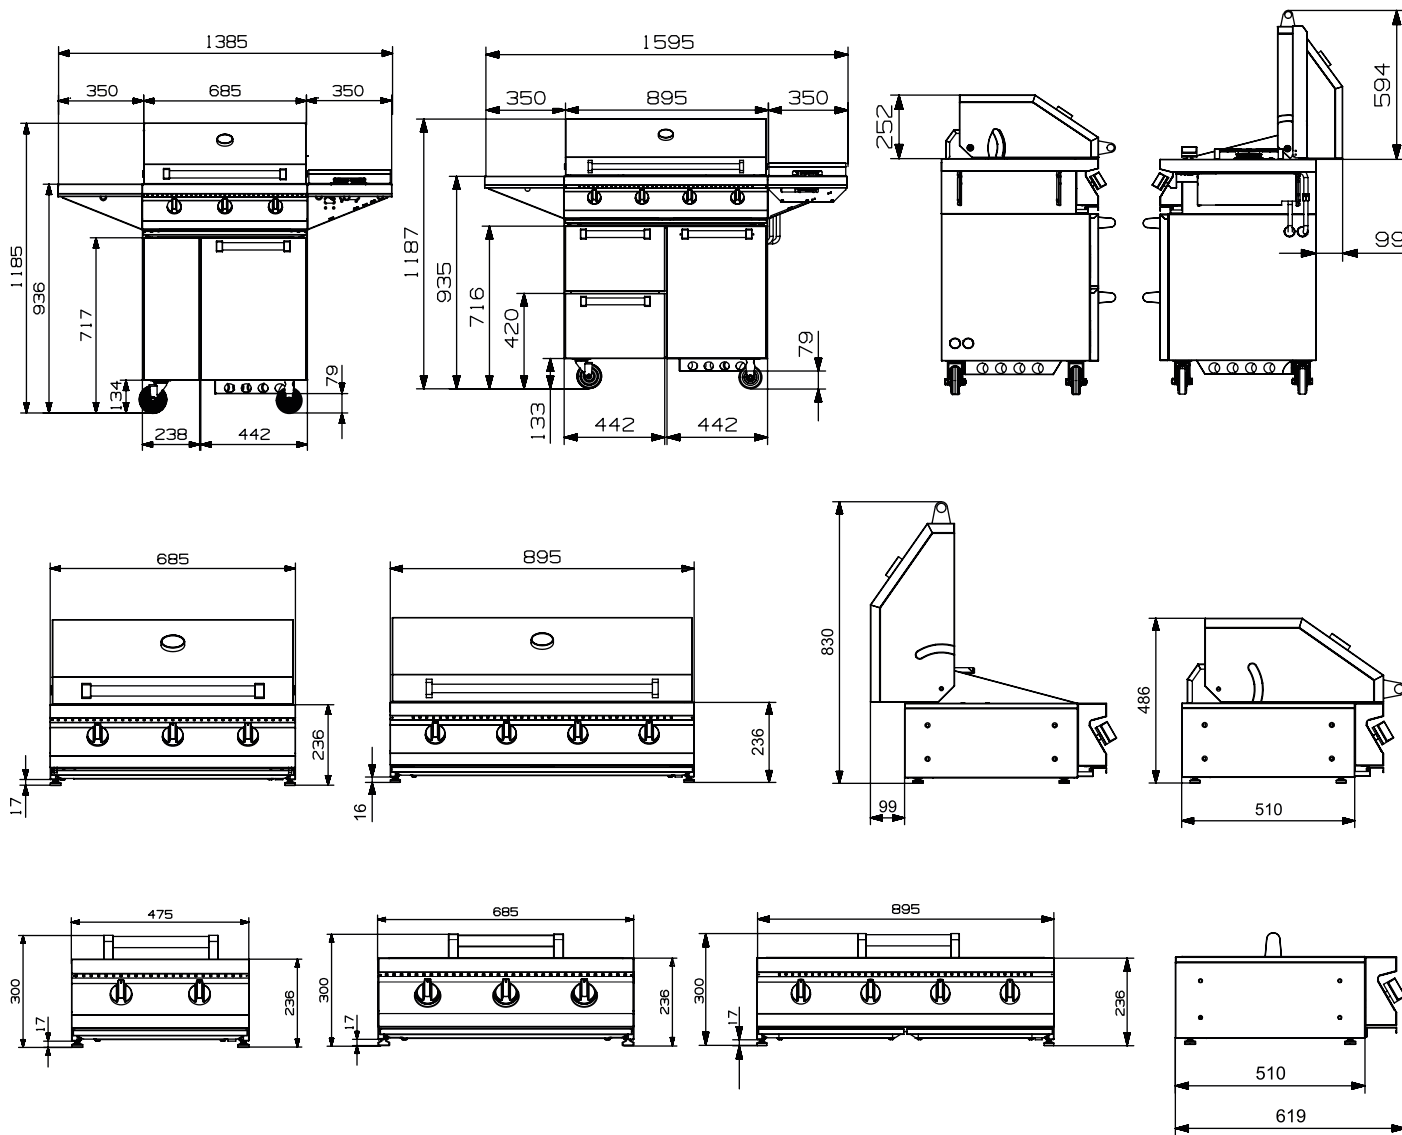

SWINGbarbecues

SWING barbecues

1) Soorten en maten van Swing-barbecues

Swing-barbecues zijn verkrijgbaar in een vrijstaande of top (semi-ingebouwde) versie.

- Vrijstaande barbecues, 700 mm of 900 mm
- Barbecue top, model "grill" met geïsoleerd dubbelwandig roestrijstalen deksel en thermometer, 700 mm of 900 mm
- Barbecue top, 450 mm, 700 mm of 900 mm