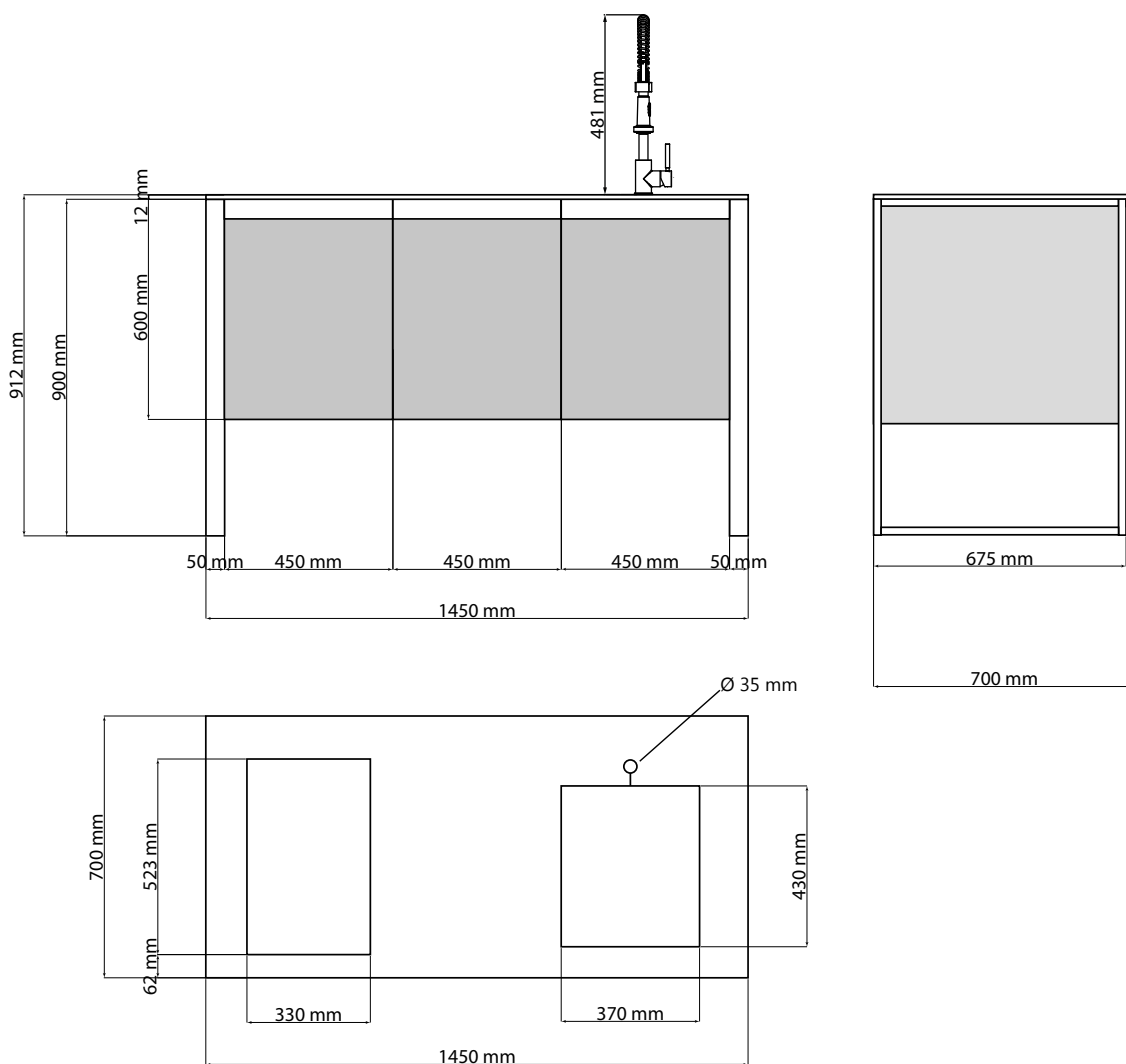

afmetingen

- *
 HPL top S.STEEL top
 • a = 12 mm • a = 30 mm
 • b = 730 mm • b = 700 mm
 • c = 135 mm • c = 150 mm
 • d = 430 mm • d = 400 mm

KLEUR		AFW.		WERKBLAD		CODE	PRIJS
	SS		N		L	T28-80 SS-N-L	17674 €
					Q	T28-80 SS-N-Q	17674 €
					S	T28-80 SS-N-S	23420 €
			A		L	T28-80 SS-A-L	17674 €
					Q	T28-80 SS-A-Q	17674 €
					S	T28-80 SS-A-S	23420 €

KLEUR		AFW.		WERKBLAD		CODE	PRIJS
	NA		N		L	T15-40 NA-N-L	8770 €
					Q	T15-40 NA-N-Q	8770 €
			A		L	T15-40 NA-A-L	8770 €
					Q	T15-40 NA-A-Q	8770 €

GEA Sella

afmetingen

T15 H60

Aisi 316

De buitenkant van alle modules en barbecues is gemaakt van marine grade Aisi 316 roestvrij staal.