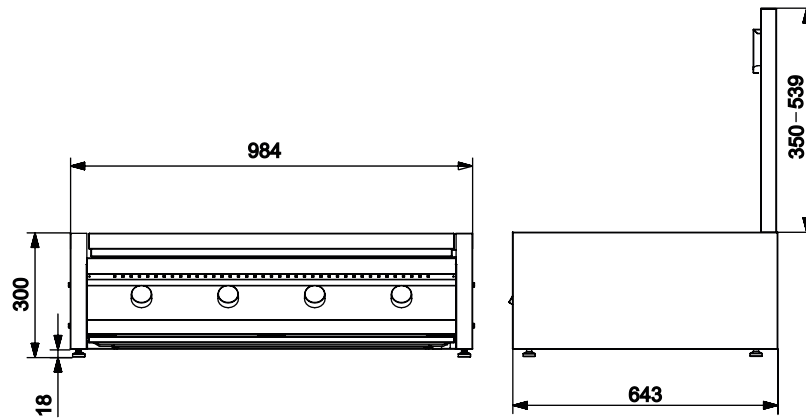

GREEN barbecues

Barbecue Top

MODEL

CODE	BESCHRIJVING	PRIJS
I9-4	Top barbecue voor semi-ingebouwde installatie, L=900; 25 kW; veiligheidsthermokoppels; 4 roestvrijstalen roosters, 1 handmatige spit, keramische vlamverdeler, telescopisch roestvrijstalen deksel.	4772 €