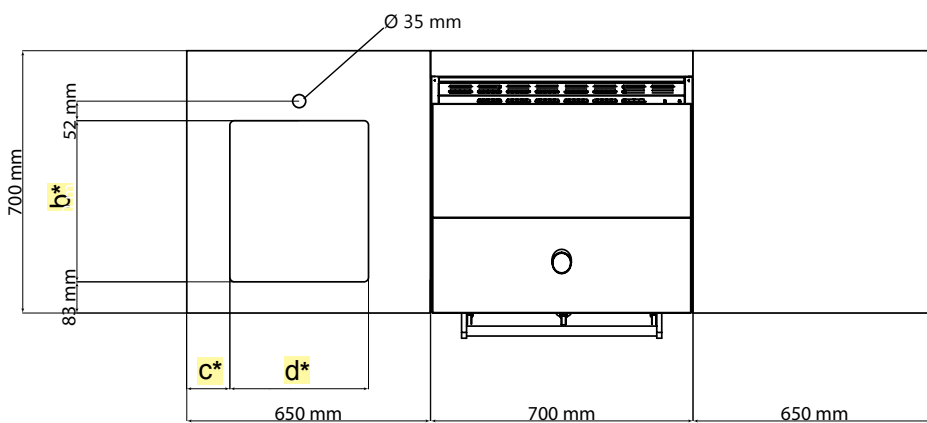

1. HPL top   S.STEEL top
   • a = 12 mm   • a = 30 mm
   • b = 370 mm   • b = 400 mm
   • c = 135 mm   • c = 150 mm
   • d = 430 mm   • d = 400 mm