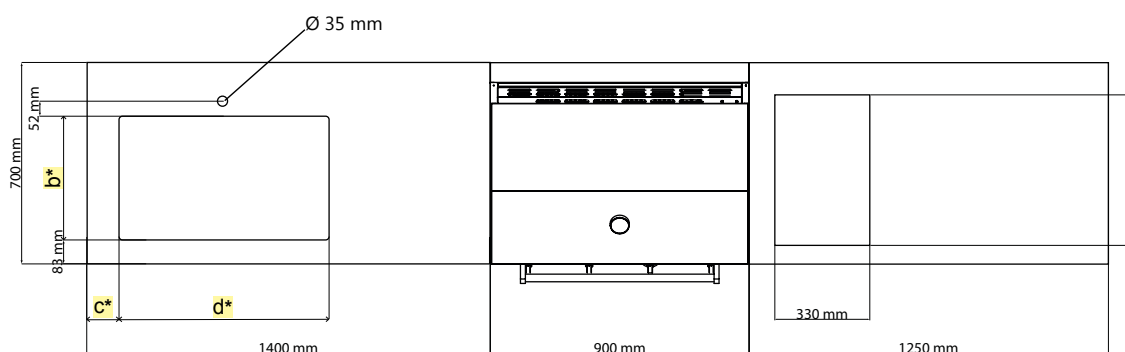

afmetingen

Aisi 316

De buitenkant van alle modules en barbecues is gemaakt van marine grade Aisi 316 roestvrij staal.

- *
 HPL top S.STEEL top
 • a = 12 mm • a = 30 mm
 • b = 730 mm • b = 700 mm
 • c = 135 mm • c = 150 mm
 • d = 430 mm • d = 400 mm