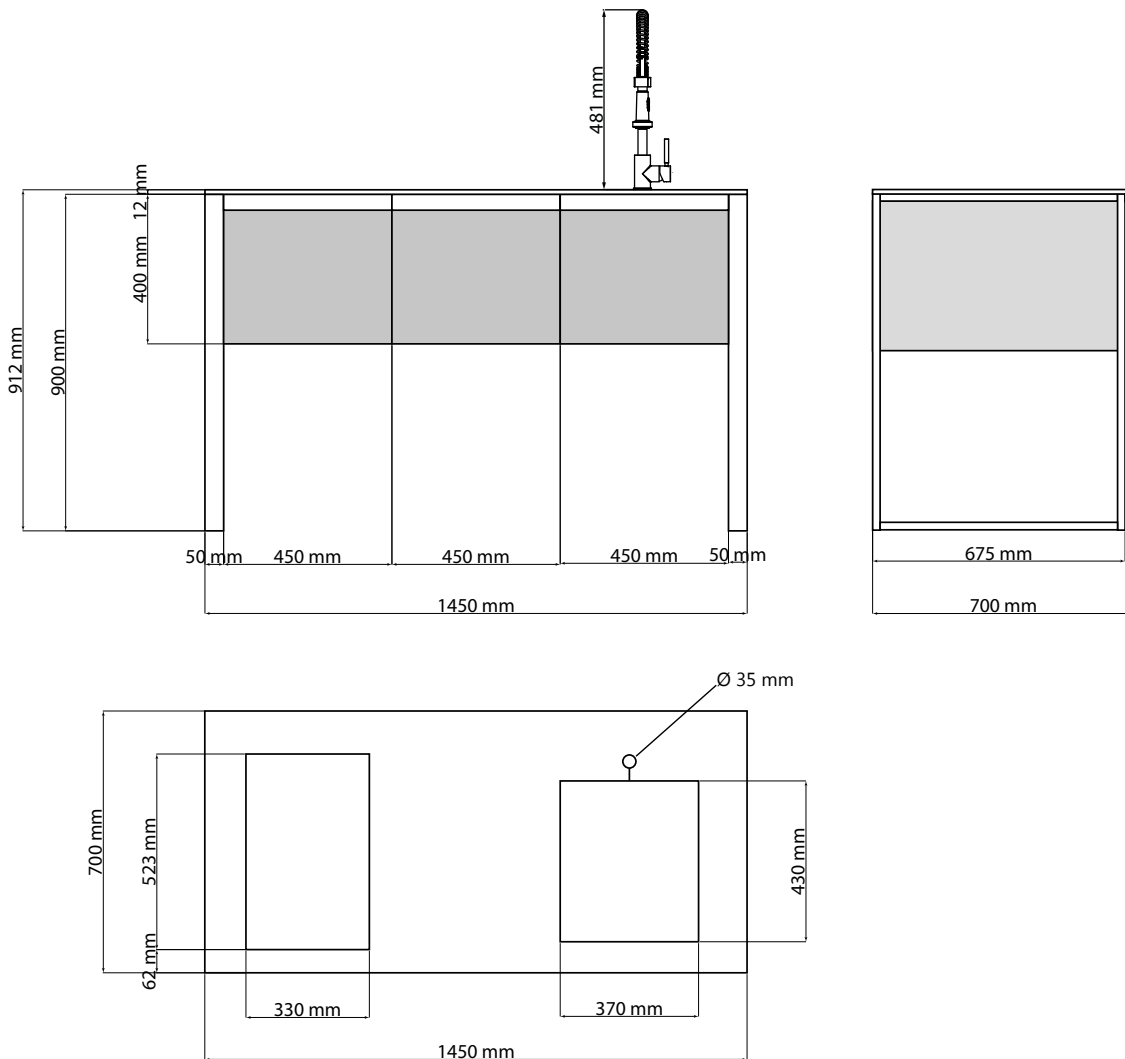

GEA Sella

afmetingen

T15 H40

Aisi 316

De buitenkant van alle modules en barbecues is gemaakt van marine grade Aisi 316 roestvrij staal.

KLEUR		AFW.		WERKBLAD		CODE	PRIJS
	SS		N		L	T15-40 SS-N-L	7427 €
					Q	T15-40 SS-N-Q	7427 €
			A		L	T15-40 SS-A-L	7427 €
					Q	T15-40 SS-A-Q	7427 €