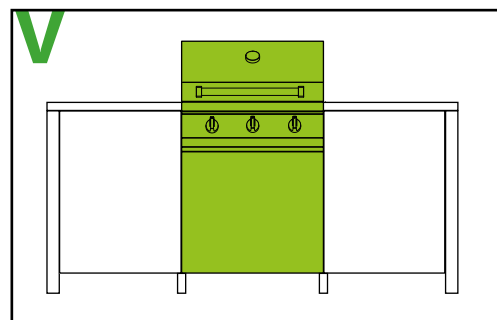

4. Voeg een barbecue (T9-4G, T7-3G, W9-4, W7-3, W5-2) of een kookplaat (G9-6W) toe

De Gea keuken kan worden uitgerust met een barbecue-top of kookplaat, te installeren op een lagere kast:

- a) kastenhoogte 800 mm → kast van 600 mm
- b) kastenhoogte 600 mm → kast van 400 mm
- c) kastenhoogte 400 mm → kast van 200 mm

De barbecue kan niet aan de uiteinden van de compositie worden geplaatst.

4.1 Voeg de opvulplank TA-B... toe

De installatie van de barbecue of kookplaat vereist altijd een opvulplank, te plaatsen tussen de kast en de barbecue/kookplaat, volgens onderstaand schema.

bbq / cooktop	filling shelf
T9-4G	TA-B9
W9-4	TA-B9
T7-3G	TA-B7
W7-3	TA-B7
W5-2	TA-B6
G9-6W	TA-BC9

4.2 Voeg de zijpanelen toe 1x TA-FB

De installatie van de barbecue of kookplaat vereist altijd zijpanelen. (De code omvat een paar zijpanelen)

4.3 Voeg de achterste aansluitingen voor bbq toe 1x TA-T....

De installatie van de barbecue of het kookplaat vereist altijd het plaatsen van een achterpaneel volgens het volgende schema

bbq / cooktop	wall installation	island installation
T9-4G	TA-T9104	TA-T9129
W9-4	TA-T9104	TA-T9129
T7-3G	TA-T7104	TA-T7129
W7-3	TA-T7104	TA-T7129
W5-2	TA-T6104	TA-T6129
G9-6W	TA-TC9104	TA-TC9129