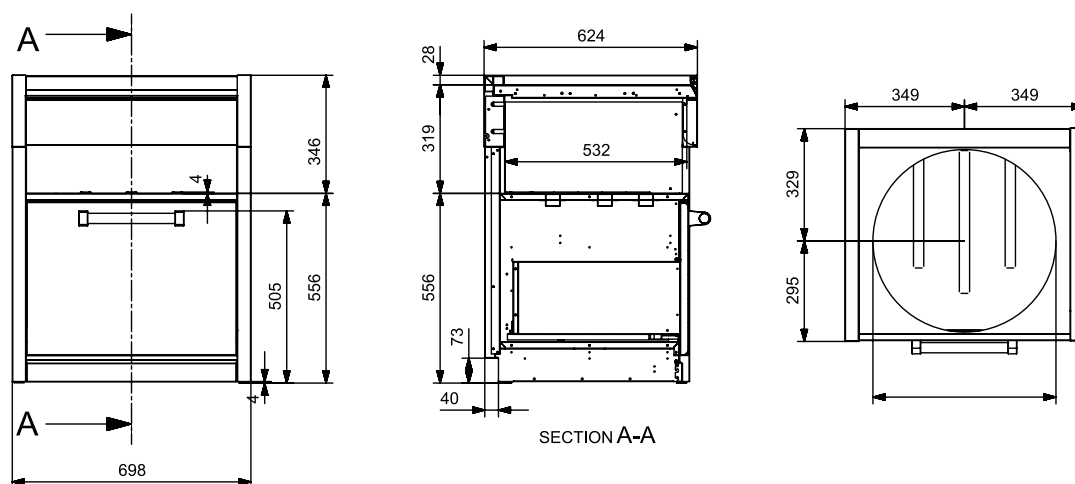

SWING units

Big Green Egg-module

MODULE

CODE	BESCHRIJVING	PRIJS
G7C-BGE	oestvrijstalen module, L=700 mm, ontworpen voor het huisvesten van een grote Kamado Big Green Egg (niet inbegrepen); grote lade.	4475 €