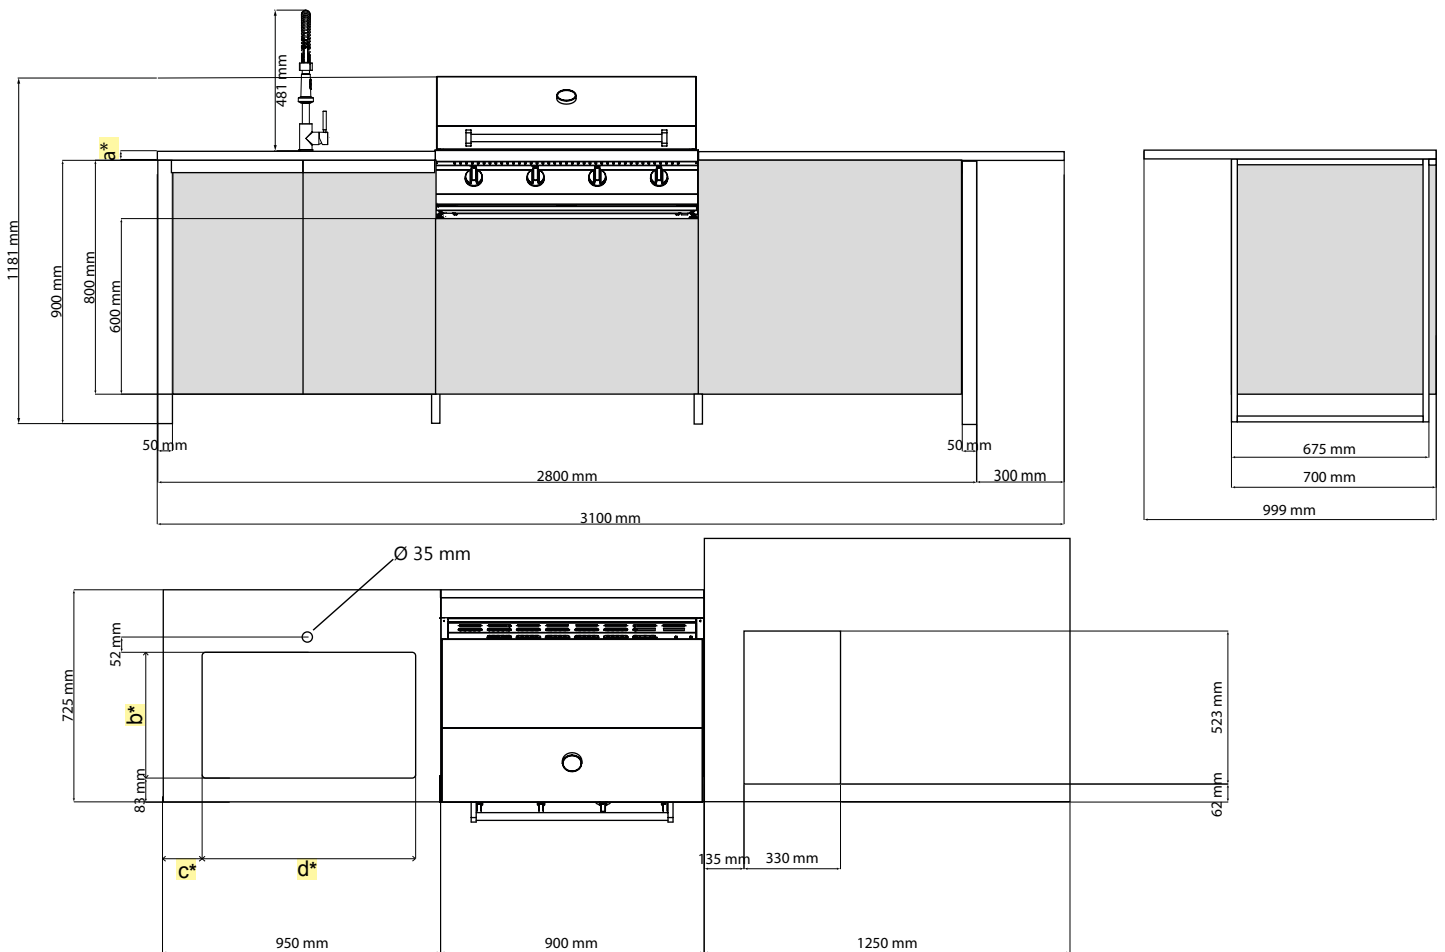

afmetingen

1. HPL top   S.STEEL top
   • a = 12 mm   • a = 30 mm
   • b = 730 mm   • b = 700 mm
   • c = 135 mm   • c = 150 mm
   • d = 430 mm   • d = 400 mm