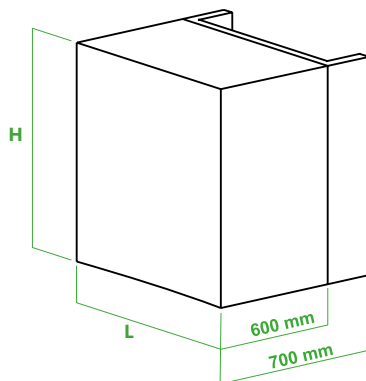

Een werkblad in één stuk mag niet langer zijn dan 3550 mm; daarboven wordt het in minimaal twee delen uitgevoerd.

Voor werkbladen op aanvraag geldt een toeslag **TA-SP**.

L
Lavagna

Q
Quercia

S
Stainless Steel