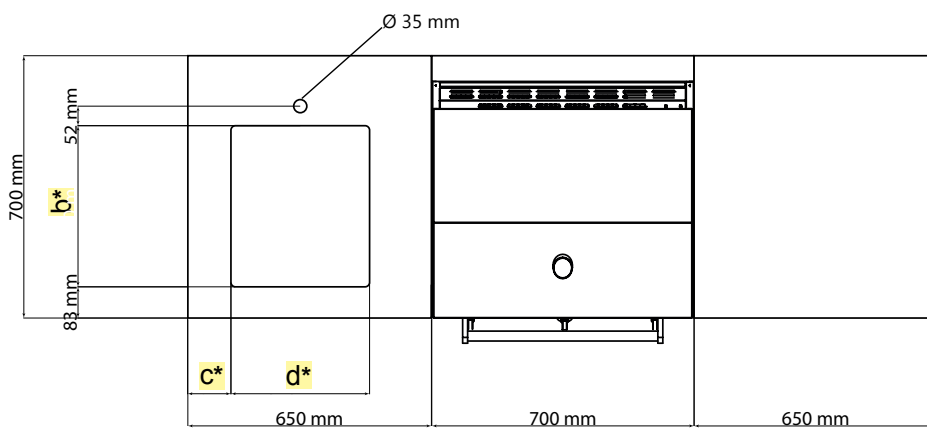

afmetingen

- *
 HPL top S.STEEL top
 • a = 12 mm • a = 30 mm
 • b = 730 mm • b = 700 mm
 • c = 135 mm • c = 150 mm
 • d = 430 mm • d = 400 mm

KLEUR		AFW.		WERKBLAD		CODE	PRIJS
	SS		N		L	T28-80 SS-N-L	17674 €
					Q	T28-80 SS-N-Q	17674 €
					S	T28-80 SS-N-S	23420 €
			A		L	T28-80 SS-A-L	17674 €
					Q	T28-80 SS-A-Q	17674 €
					S	T28-80 SS-A-S	23420 €

GEA Latemar

afmetingen

T20 H60

Aisi 316 De buitenkant van alle modules en barbecues is gemaakt van marine grade Aisi 316 roestvrij staal.

- *
 HPL top S.STEEL top
 • a = 12 mm • a = 30 mm
 • b = 370 mm • b = 400 mm
 • c = 135 mm • c = 150 mm
 • d = 430 mm • d = 400 mm