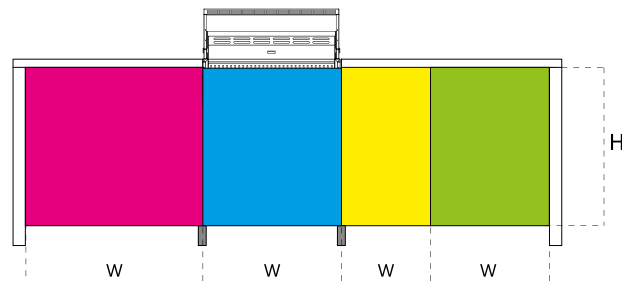

6. Hoe een kamado Big Green Egg te installeren

Voeg, afhankelijk van de kastenhoogte, een T6C-6 BGE module toe (H 600 mm) of T6C-8 BGE (H 800 mm).

Er zijn 2 extra **TA-TT9** zijpoten vereist. Deze module is geschikt voor een Big Green Egg Large of Medium. Bij de Large-variant moeten achterwandafwerkingspanelen **TA-R...** worden toegevoegd, ook als de keuken tegen een muur wordt geplaatst.